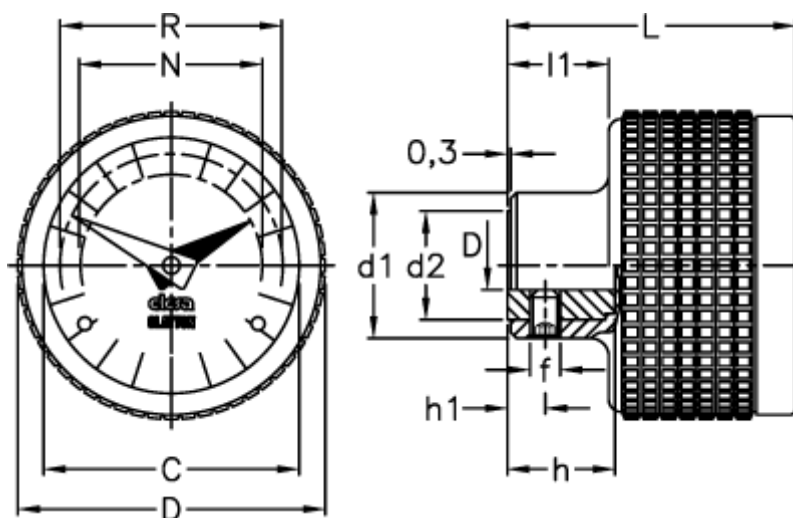

Data Sheet

Article number: 2307057156

Description: Gravity indicator CE.57156
MBT.70/GA12-0040-S

Measures

C	= 60	L	= 52
D	= 70	l1	= 19.0
d1	= 28	N	= 44
d2	= 22	R	= 51
d H7	= 10		
f	= M5		
h	= 22		
h1	= 6		